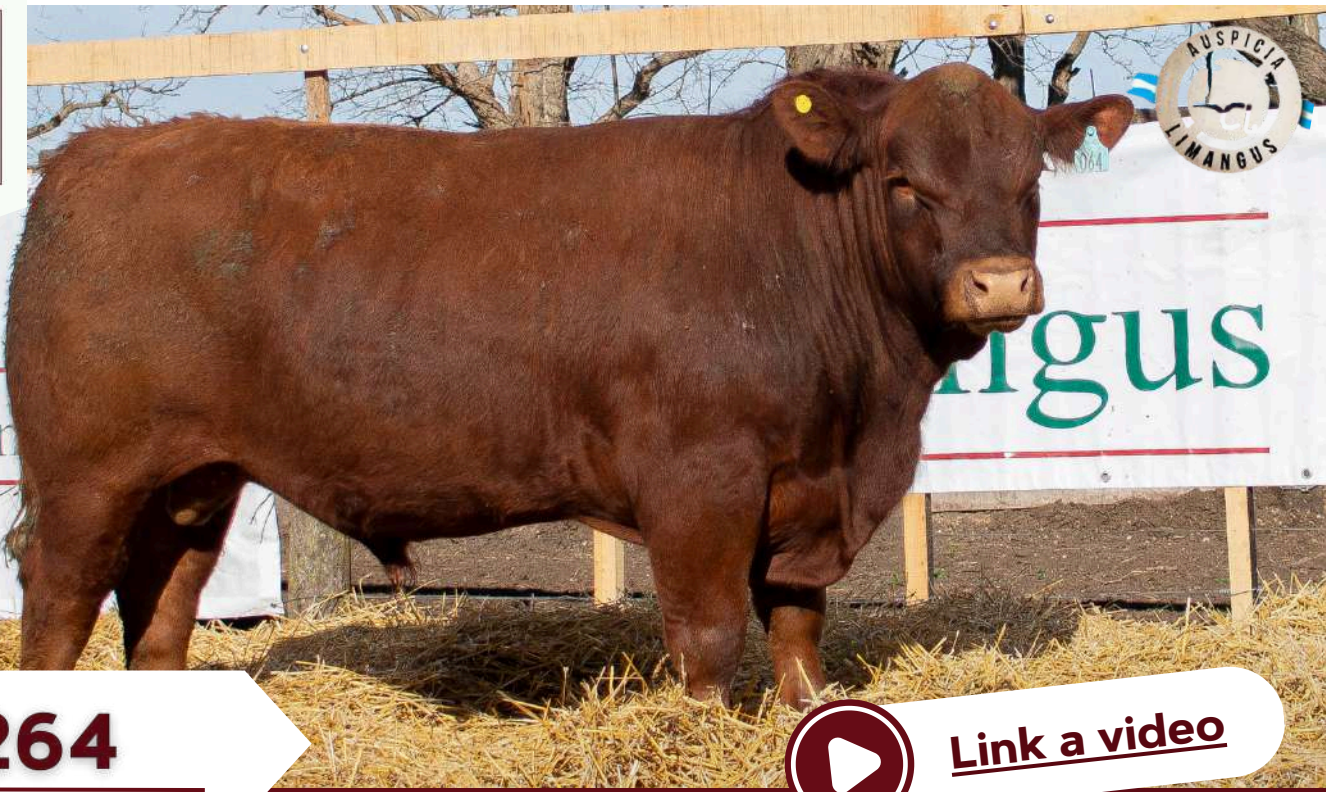

RP 231

VIDEO

NAC: AGO/SEPT 2022
PADRE: LA ELISA
PESO ACTUAL: 530 KG

AOB: 93,1
IM: 0,18
CE: 34

RP 203

Link a video

NAC: AGO/SEPT 2022
PADRE: LA ELISA
PESO ACTUAL: 535 KG

AOB: 83,3
IM: 0,16
CE: 39 CM

RP 285

VIDEO

NAC: AGO/SEPT 2022
PADRE: LA ELISA
PESO ACTUAL: 545 KG

AOB: 96,3
IM: 0,18
CE: 34 CM

RP 210

Link a video

NAC: AGO/SEPT 2022
PADRE: LA ELISA
PESO ACTUAL: 510 KG

AOB: 84,3
IM: 0,17
CE: 39 CM

RP 224

VIDEO

NAC: AGO/SEPT 2022
PADRE: LA ELISA
PESO ACTUAL: 585 KG

AOB: 108,5
IM: 0,19
CE: 35 CM

RP 264

Link a video

NAC: AGO/SEPT 2022
PADRE: LA ELISA
PESO ACTUAL: 545 KG

AOB: 95,3
IM: 0,17
CE: 37 CM

RP 221

VIDEO

NAC: AGO/SEPT 2022
PADRE: LA ELISA
PESO ACTUAL: 490 KG

AOB: 97,3
IM: 0,20
CE: 35 CM

RP 255

VIDEO

NAC: AGO/SEPT 2022
PADRE: LA ELISA
PESO ACTUAL: 530 KG

AOB: 84,6
IM: 0,16
CE: 35 CM