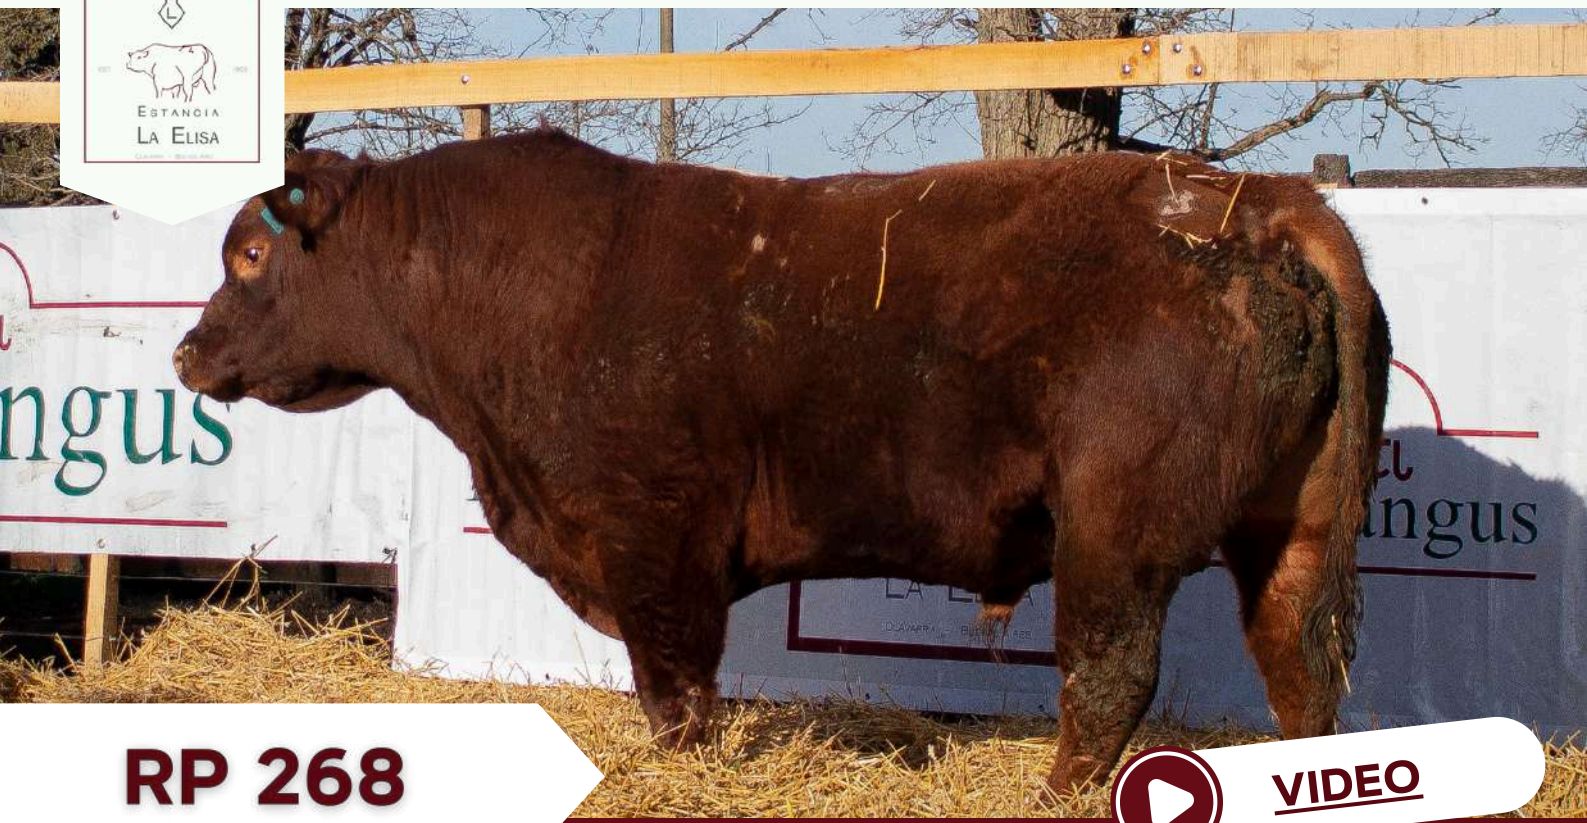

RP 202

Link a video

NAC: AGO/SEPT 2022
PADRE: LA ELISA
PESO ACTUAL: 565 KG

AOB: 98,4
IM: 0,17
CE: 35 CM

RP 211

VIDEO

NAC: AGO/SEPT 2022
PADRE: LA ELISA
PESO ACTUAL: 555 KG

AOB: 82,7
IM: 0,15
CE: 35 CM

RP 258

Link a video

NAC: AGO/SEPT 2022
PADRE: LA ELISA
PESO ACTUAL: 550 KG

AOB: 93,1
IM: 0,17
CE: 35 CM

RP 256

VIDEO

NAC: AGO/SEPT 2022
PADRE: LA ELISA
PESO ACTUAL: 490 KG

AOB: 84,5
IM: 0,17
CE: 33 CM

RP 299

Link a video

NAC: AGO/SEPT 2022
PADRE: LA ELISA
PESO ACTUAL: 510 KG

AOB: 90,4
IM: 0,18
CE: 37 CM

RP 268

VIDEO

NAC: AGO/SEPT 2022
PADRE: LA ELISA
PESO ACTUAL: 600 KG

AOB:
IM: 0,00
CE: 35

RP 215

Link a video

NAC: AGO/SEPT 2022
PADRE: LA ELISA
PESO ACTUAL: 530 KG

AOB: 83,2
IM: 0,16
CE: 35 CM

RP 254

VIDEO

NAC: AGO/SEPT 2022
PADRE: LA ELISA
PESO ACTUAL: 540 KG

AOB: 83,1
IM: 0,15
CE: 35 CM