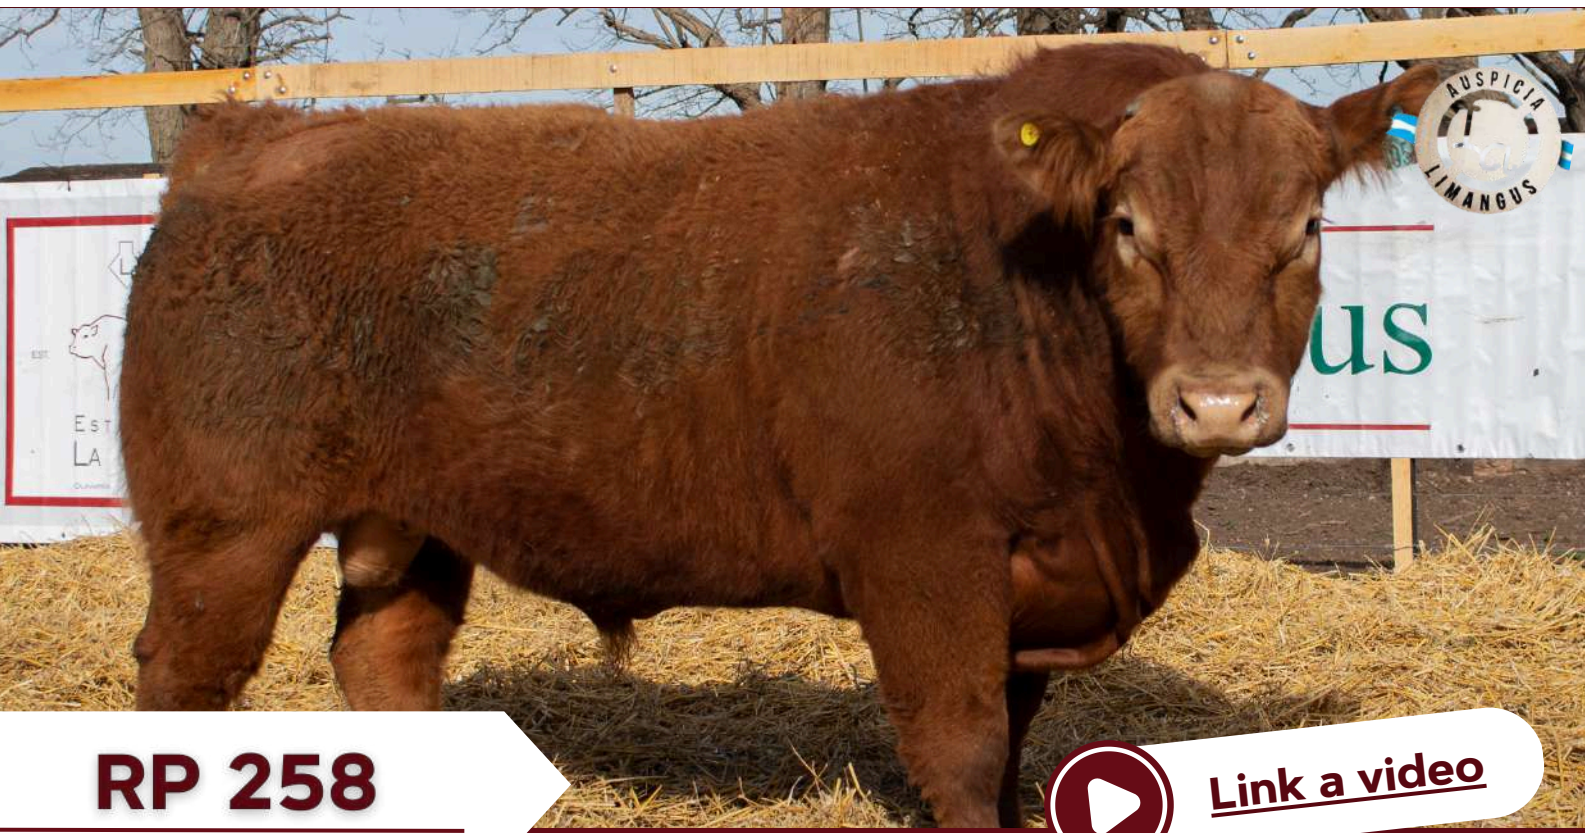

RP 246

Link a video

NAC: AGO/SEPT 2022
PADRE: LA ELISA
PESO ACTUAL: 560 KG

AOB: 92,4
IM: 0,17
CE: 34 CM

RP 213

VIDEO

NAC: AGO/SEPT 2022
PADRE: LA ELISA
PESO ACTUAL: 545 KG

AOB: 90,9
IM: 0,17
CE: 36 CM

RP 202

Link a video

NAC: AGO/SEPT 2022
PADRE: LA ELISA
PESO ACTUAL: 565 KG

AOB: 98,4
IM: 0,17
CE: 35 CM

RP 211

VIDEO

NAC: AGO/SEPT 2022
PADRE: LA ELISA
PESO ACTUAL: 555 KG

AOB: 82,7
IM: 0,15
CE: 35 CM

RP 258

Link a video

NAC: AGO/SEPT 2022
PADRE: LA ELISA
PESO ACTUAL: 550 KG

AOB: 93,1
IM: 0,17
CE: 35 CM

RP 256

VIDEO

NAC: AGO/SEPT 2022
PADRE: LA ELISA
PESO ACTUAL: 490 KG

AOB: 84,5
IM: 0,17
CE: 33 CM

RP 299

Link a video

NAC: AGO/SEPT 2022
PADRE: LA ELISA
PESO ACTUAL: 510 KG

AOB: 90,4
IM: 0,18
CE: 37 CM

RP 268

VIDEO

NAC: AGO/SEPT 2022
PADRE: LA ELISA
PESO ACTUAL: 600 KG

AOB:
IM: 0,00
CE: 35