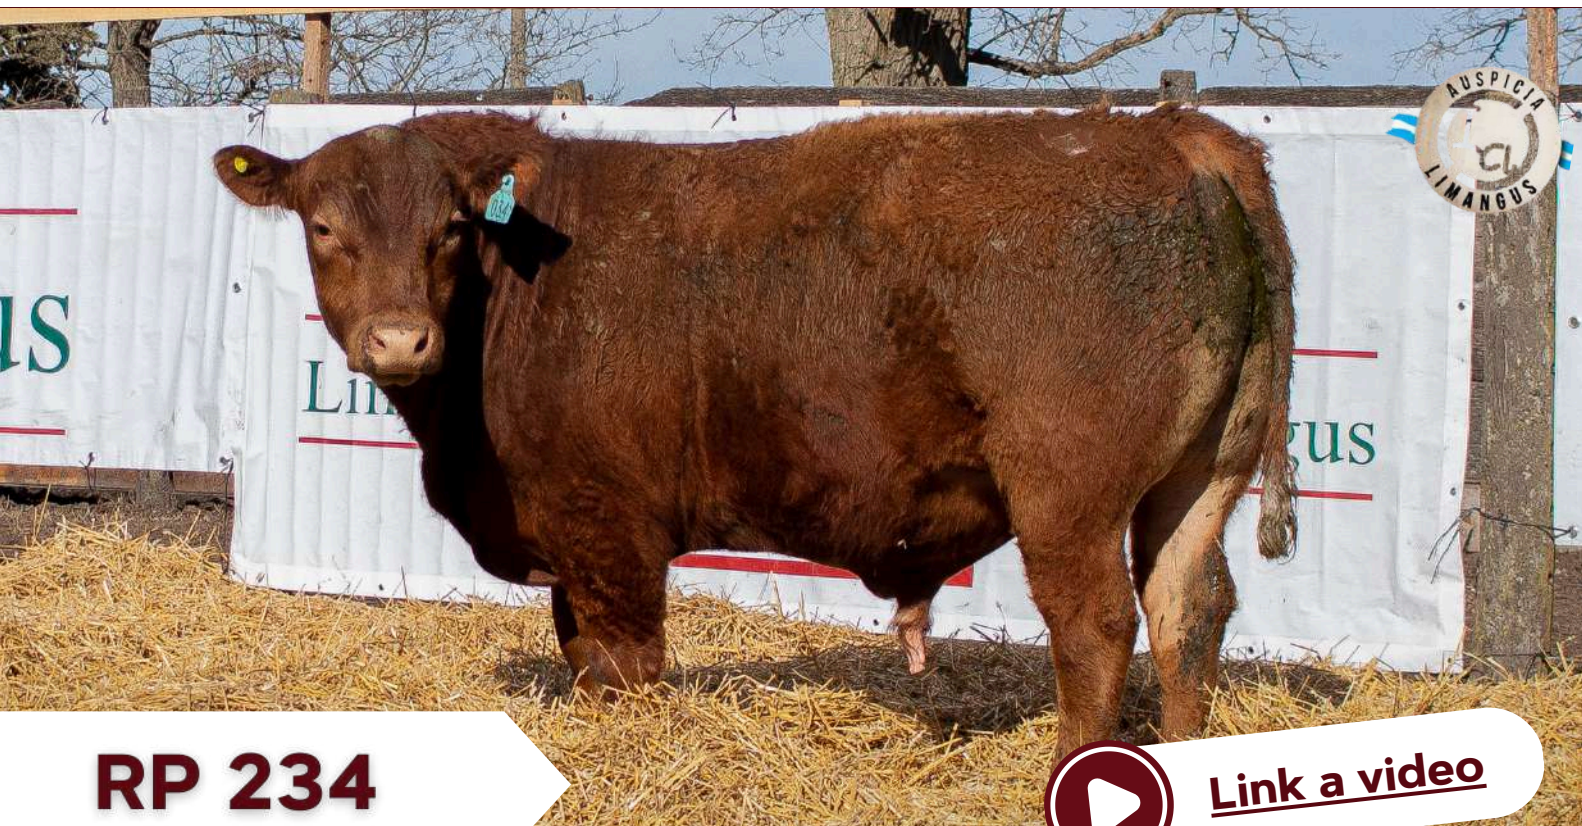

DEAN

PATACON

TITO

**LOTES
MACHOS
PC**

RP 220

VIDEO

NAC: AGO/SEPT 2022
PADRE: LA ELISA
PESO ACTUAL: 580 KG

AOB: 88,6
IM: 0,15
CE: 39

RP 234

Link a video

NAC: AGO/SEPT 2022
PADRE: LA ELISA
PESO ACTUAL: 500 KG

AOB: 82,7
IM: 0,17
CE: 35

RP 244

VIDEO

NAC: AGO/SEPT 2022
PADRE: LA ELISA
PESO ACTUAL: 535 KG

AOB: 97,3
IM: 0,18
CE: 34

RP 233

Link a video

NAC: AGO/SEPT 2022
PADRE: LA ELISA
PESO ACTUAL: 520 KG

AOB: 90,2
IM: 0,17
CE: 33

RP 238

VIDEO

NAC: AGO/SEPT 2022
PADRE: LA ELISA
PESO ACTUAL: 570 KG

AOB: 101,9
IM: 0,18
CE: 34