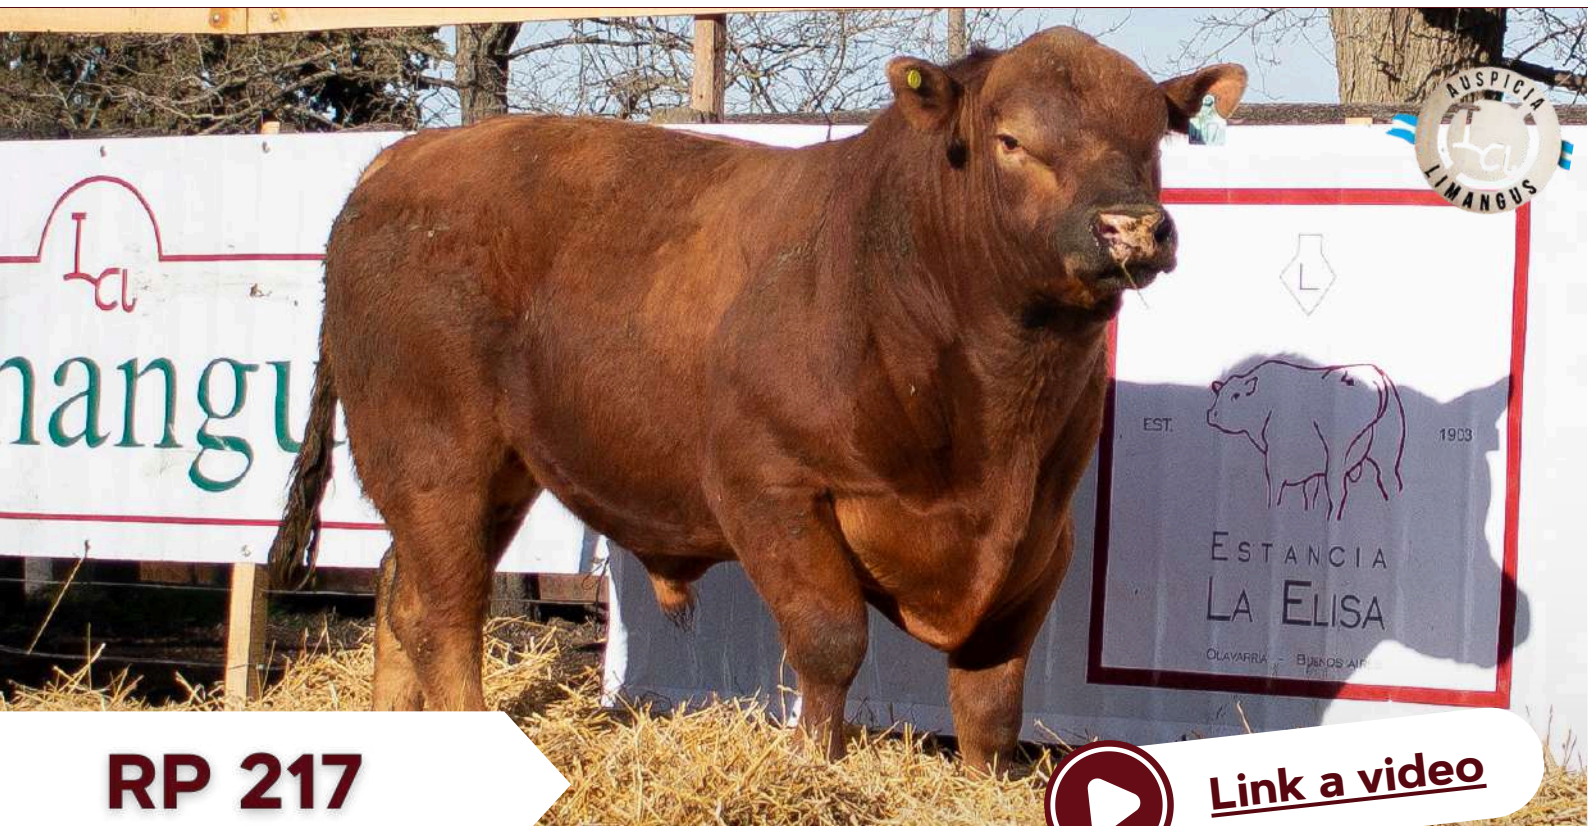

RP 234

Link a video

NAC: AGO/SEPT 2022
PADRE: LA ELISA
PESO ACTUAL: 500 KG

AOB: 82,7
IM: 0,17
CE: 35

RP 244

VIDEO

NAC: AGO/SEPT 2022
PADRE: LA ELISA
PESO ACTUAL: 535 KG

AOB: 97,3
IM: 0,18
CE: 34

RP 233

Link a video

NAC: AGO/SEPT 2022
PADRE: LA ELISA
PESO ACTUAL: 520 KG

AOB: 90,2
IM: 0,17
CE: 33

RP 238

VIDEO

NAC: AGO/SEPT 2022
PADRE: LA ELISA
PESO ACTUAL: 570 KG

AOB: 101,9
IM: 0,18
CE: 34

RP 217

Link a video

NAC: AGO/SEPT 2022
PADRE: LA ELISA
PESO ACTUAL: 565 KG

AOB: 92,2
IM: 0,16
CE: 36 CM

RP 252

VIDEO

NAC: AGO/SEPT 2022
PADRE: LA ELISA
PESO ACTUAL: 630 KG

AOB: 97,1
IM: 0,15
CE: 36 CM

RP 250

Link a video

NAC: AGO/SEPT 2022
PADRE: LA ELISA
PESO ACTUAL: 590 KG

AOB: 94,2
IM: 0,16
CE: 38 CM

RP 241

VIDEO

NAC: AGO/SEPT 2022
PADRE: LA ELISA
PESO ACTUAL: 495 KG

AOB: 87,6
IM: 0,18
CE: 35 CM