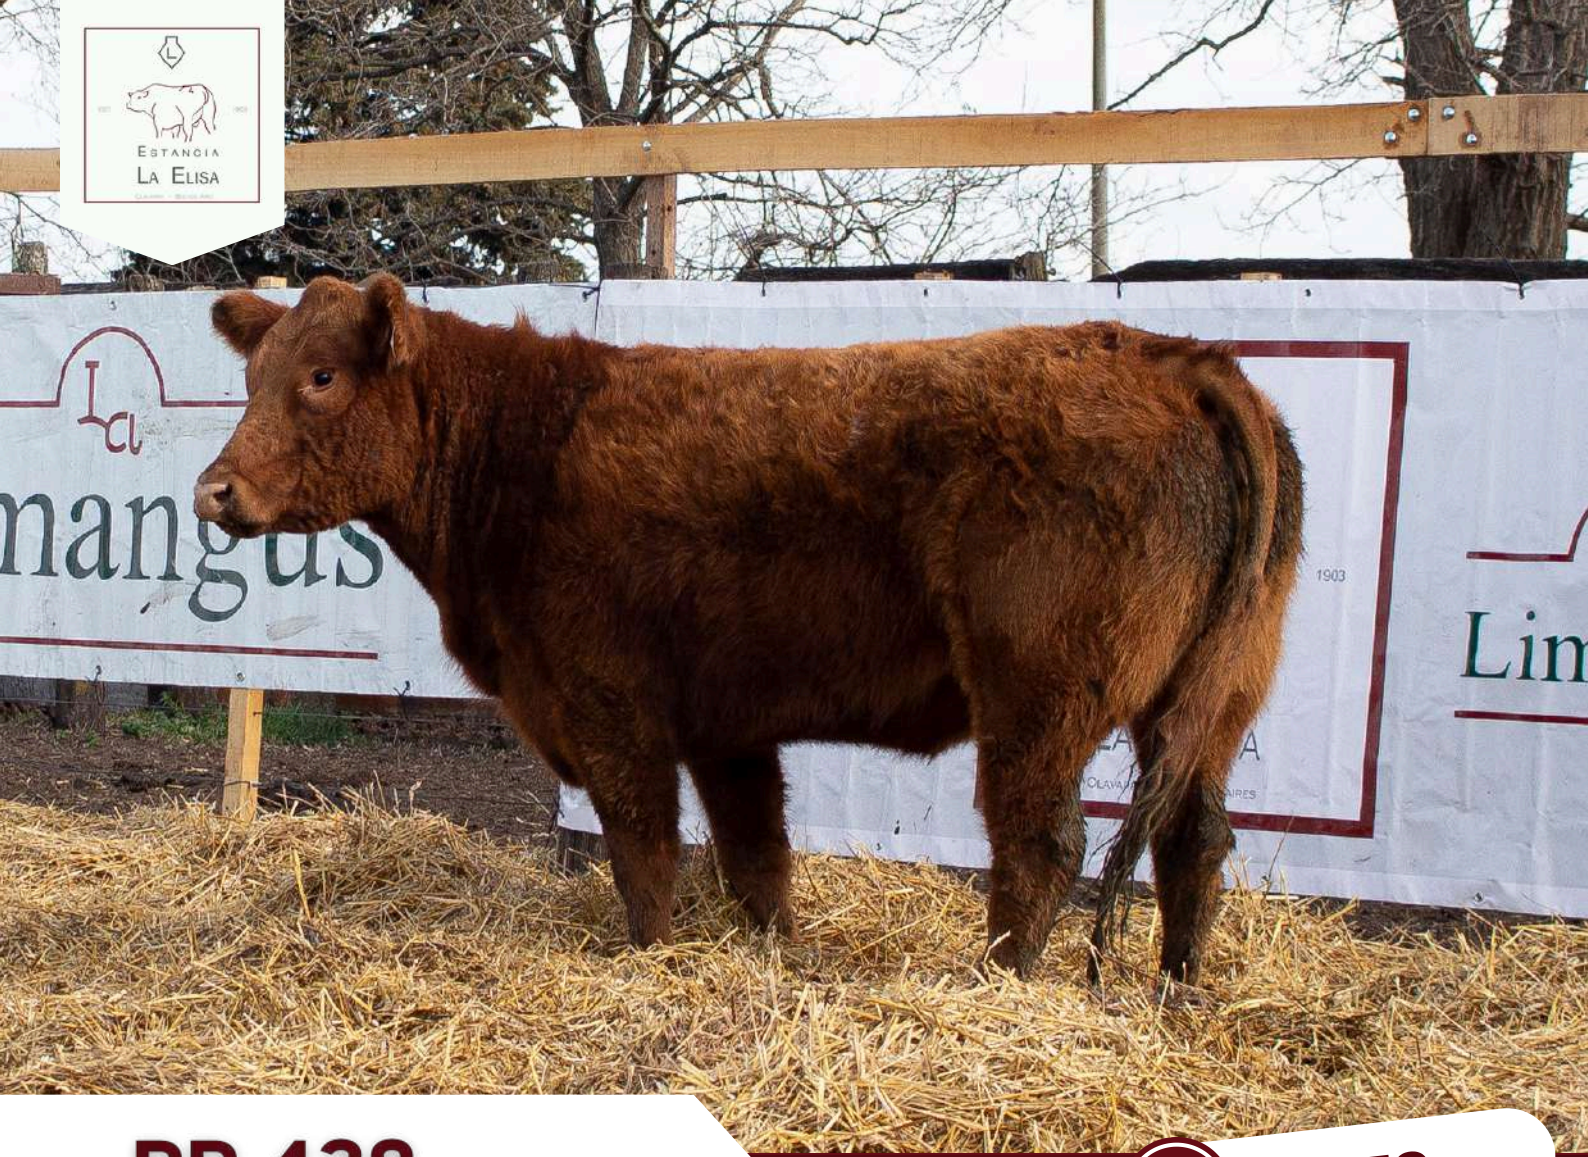

RP 458

VIDEO

NAC: 17/8/2022

PADRE: MELCHOR

PESO ACTUAL: 350 KG

AOB: 75,90

IM: 0,22

GD: 4,70

PREÑEZ: TITO

RP 462

VIDEO

NAC: 18/8/2022

PADRE: DEAN

PESO ACTUAL: 380 KG

AOB: 68,80

IM: 0,18

|A|1032|MASLACQ DEAN 62815|RP 109|Pelaje:COLORADO

|B|2514|MASLACQ 628|RP 628|Pelaje:COLORADO

|B|4047|MASLACQ 604|RP 604|Pelaje:COLORADO

RP 438

VIDEO

NAC: 10/08/22
PADRE: MELCHOR
PESO ACTUAL: 330 KG

AOB: 60/30
IM: 0.18
GD: 4.70