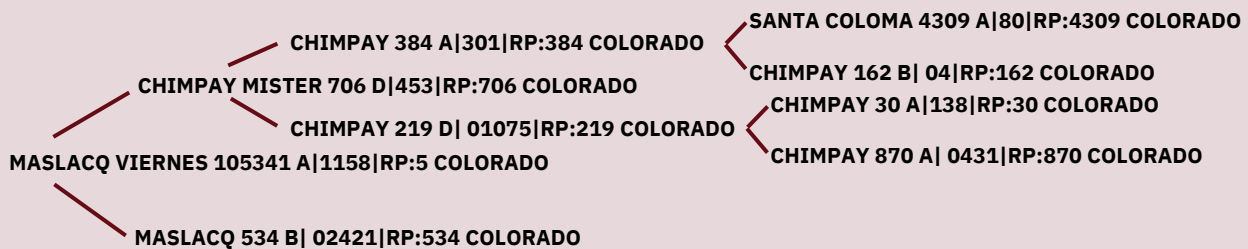

PESO ACTUAL: 390 KG

GD: 5,1

**PREÑEZ: 60 DIAS
CHIMPAY ENRIQUE**

RP 751

VIDEO

NAC: 02/02/2023
PADRE: MASLACQ
PESO ACTUAL: 375 KG

AOB: 79,2
IM:
GD: 4.2

PREÑEZ: 60 DIAS
CHIMPAY ENRIQUE