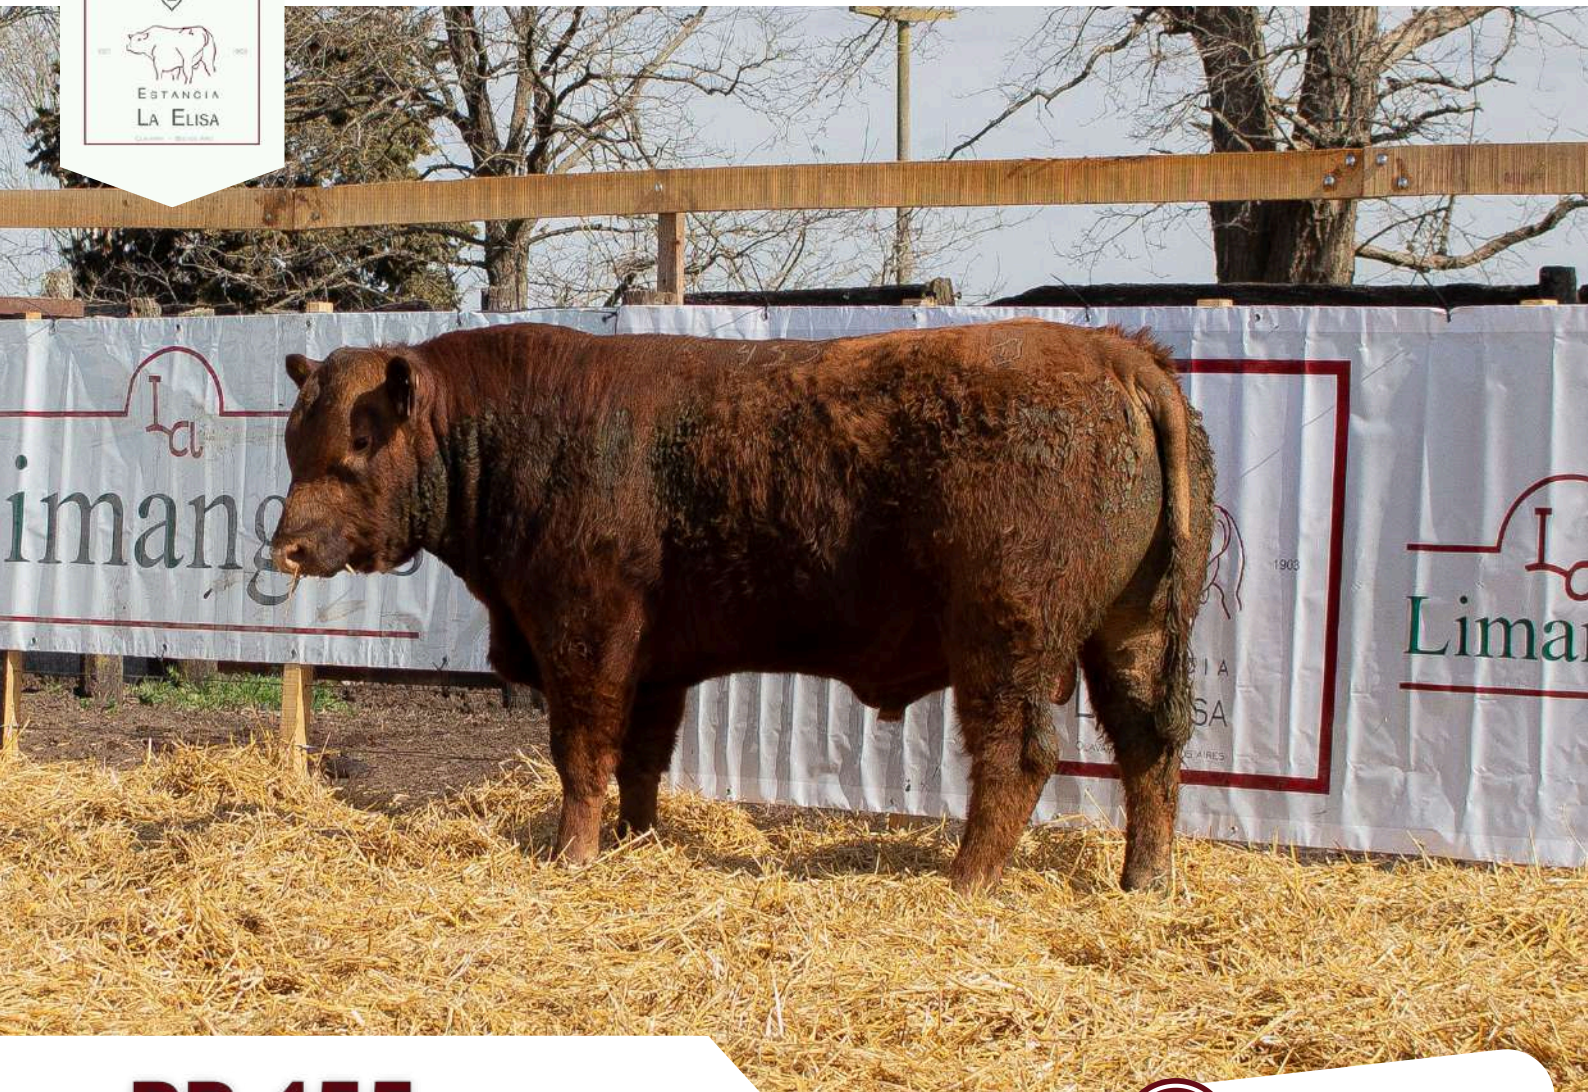

30/60/90

dias

**MACHOS
PP**

RP 477

VIDEO

NAC: 02/08/2022

PADRE: Maslacq Melchor

PESO ACTUAL: 720 KG

AOB: 116

IM: 0,16

CE: 40 CM

|B| 3877 | MASLACQ 584 | RP 584 | Pelaje: COLORADO

RP 455

VIDEO

NAC: 20/07/2022

PADRE: Maslacq Melchor

PESO ACTUAL: 490 KG

AOB: 91,1

IM: 0,19

CE: 36 CM

|B| 3874 | MASLACQ 578 | RP 578 | Pelaje: COLORADO

RP 483

VIDEO

NAC: 04/08/2022

PADRE: Maslacq Popular

PESO ACTUAL: 540 KG

AOB: 90,3

IM: 0,17

CE: 37 CM

RP 509

VIDEO

NAC: 28/08/2022