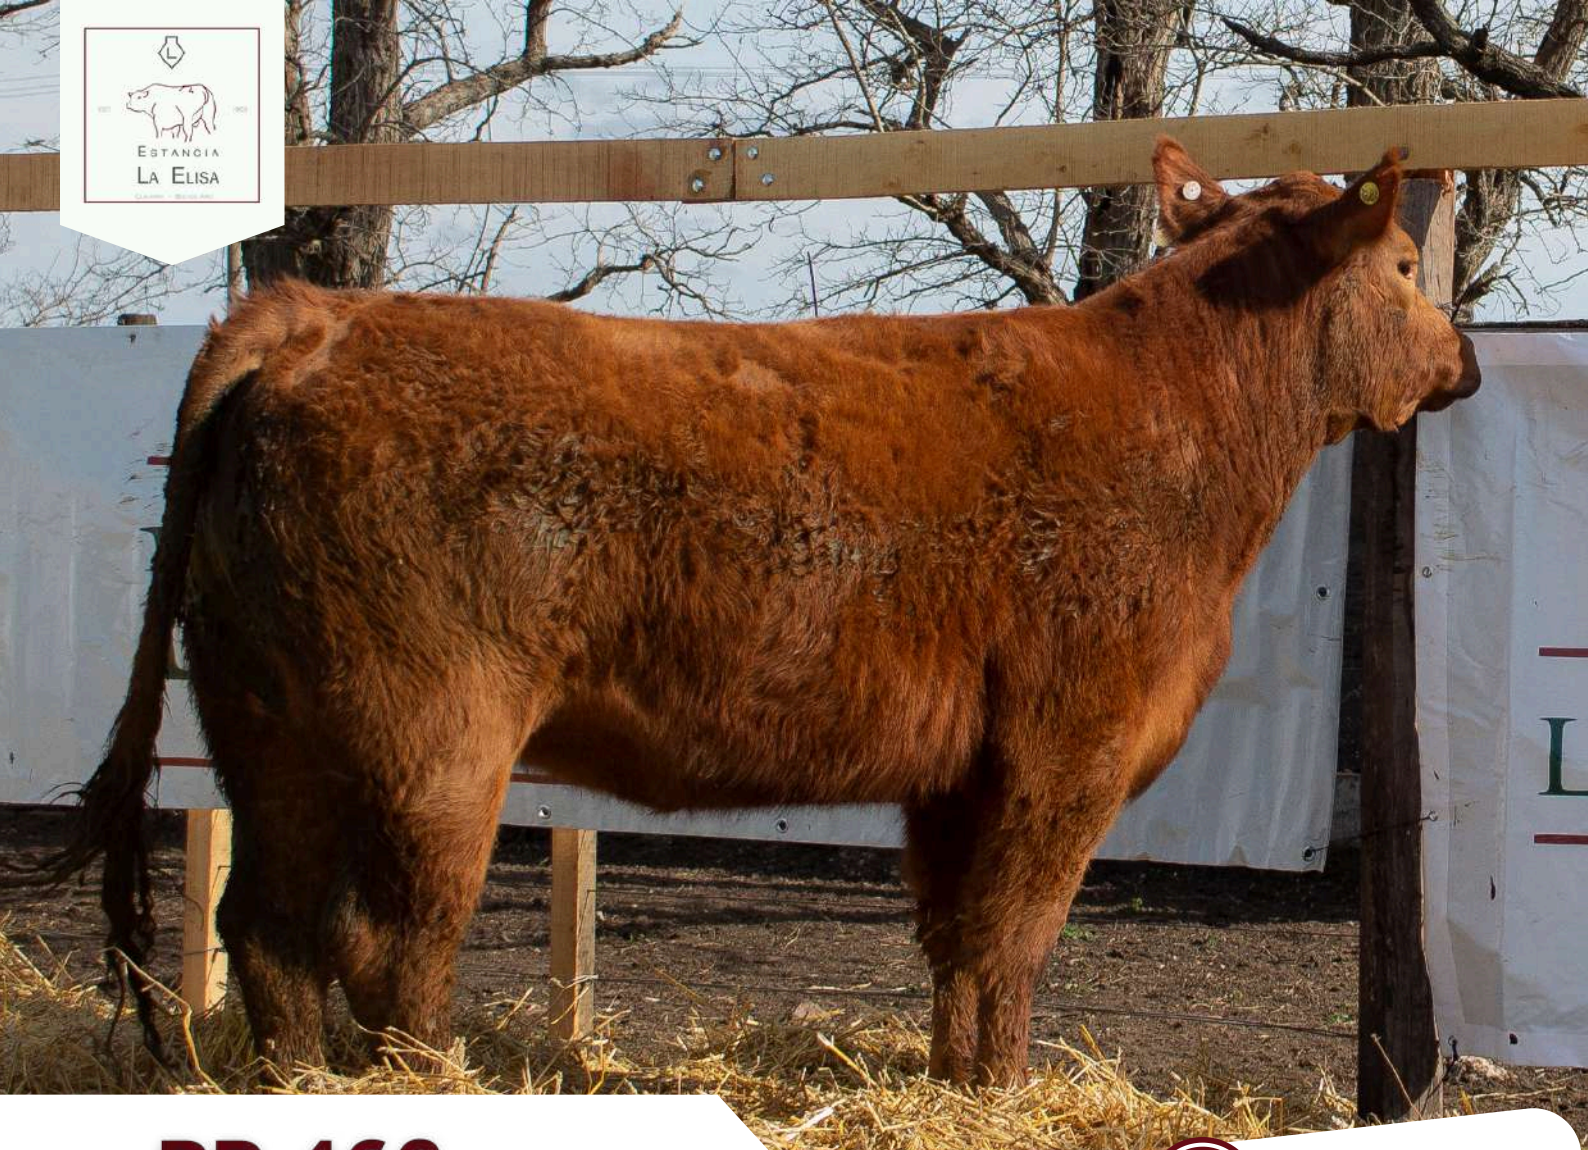

RP 458

VIDEO

NAC: 17/8/2022

PADRE: MELCHOR

PESO ACTUAL: 350 KG

AOB: 75,90

IM: 0,22

GD: 4,70

PREÑEZ: TITO

RP 462

VIDEO

NAC: 18/8/2022

PADRE: DEAN

PESO ACTUAL: 380 KG

AOB: 68,80

IM: 0,18