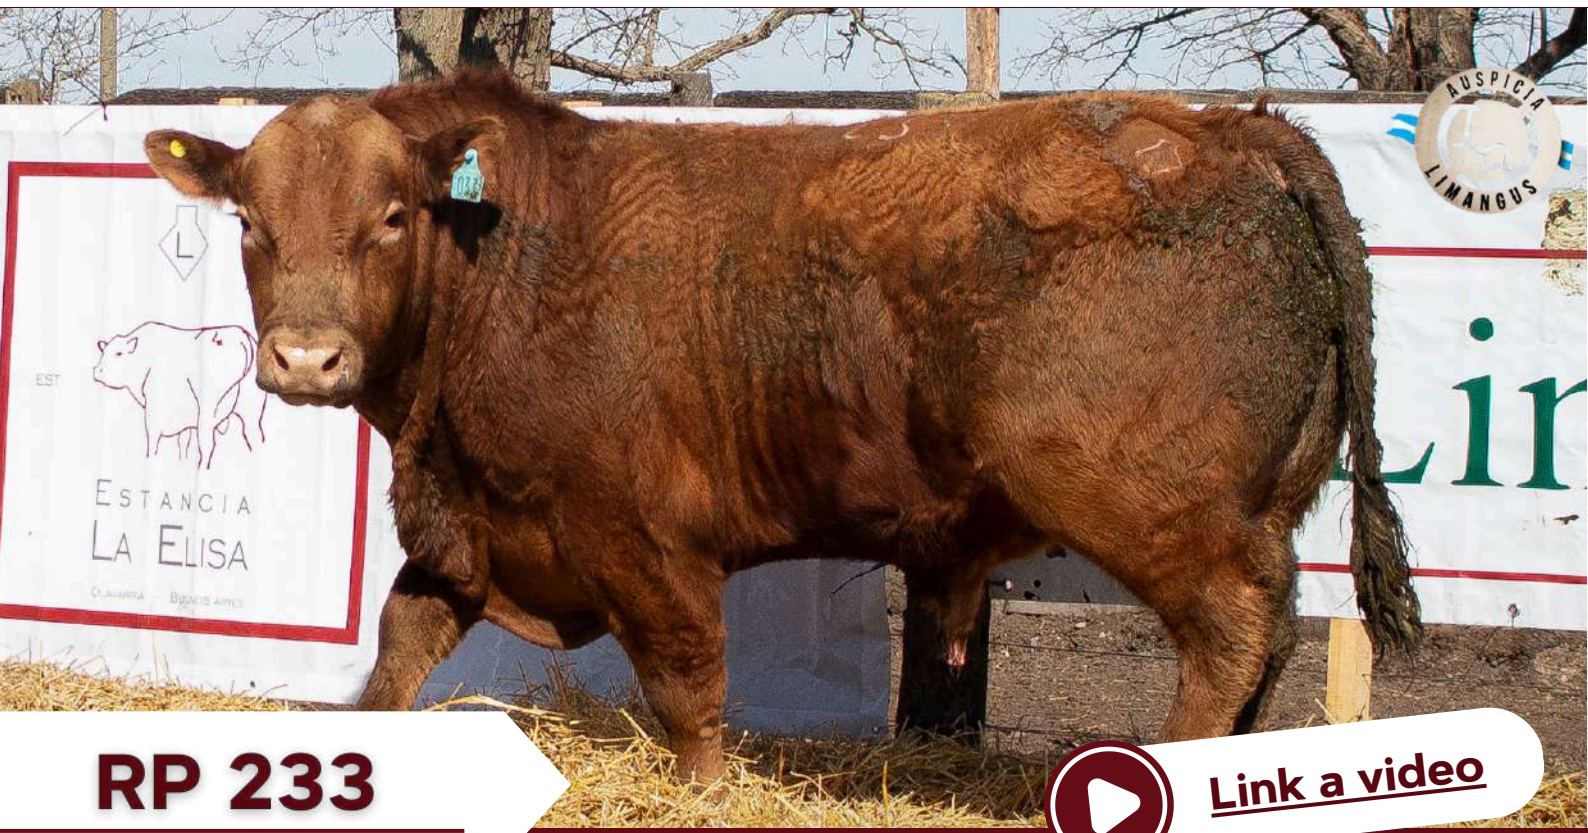

DEAN

PATACON

TITO

**LOTES
MACHOS
PC**

RP 220

VIDEO

NAC: AGO/SEPT 2022
PADRE: LA ELISA
PESO ACTUAL: 580 KG

AOB: 88,6
IM: 0,15
CE: 39

RP 234

Link a video

NAC: AGO/SEPT 2022
PADRE: LA ELISA
PESO ACTUAL: 500 KG

AOB: 82,7
IM: 0,17
CE: 35

RP 244

VIDEO

NAC: AGO/SEPT 2022
PADRE: LA ELISA
PESO ACTUAL: 535 KG

AOB: 97,3
IM: 0,18
CE: 34

RP 233

Link a video

NAC: AGO/SEPT 2022
PADRE: LA ELISA
PESO ACTUAL: 520 KG

AOB: 90,2
IM: 0,17
CE: 33

RP 238

VIDEO

NAC: AGO/SEPT 2022
PADRE: LA ELISA
PESO ACTUAL: 570 KG

AOB: 101,9
IM: 0,18
CE: 34

RP 217

Link a video

NAC: AGO/SEPT 2022
PADRE: LA ELISA
PESO ACTUAL: 565 KG

AOB: 92,2
IM: 0,16
CE: 36 CM

RP 252

VIDEO

NAC: AGO/SEPT 2022
PADRE: LA ELISA
PESO ACTUAL: 630 KG

AOB: 97,1
IM: 0,15
CE: 36 CM