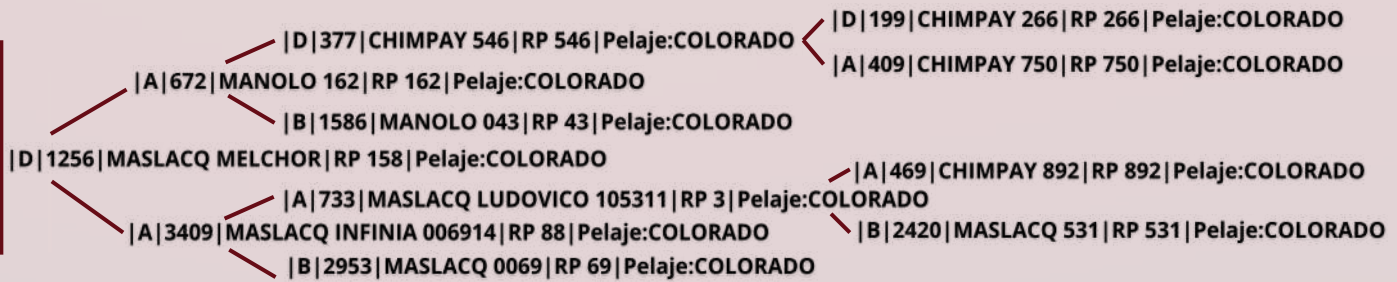

30/60/90

dias

**MACHOS
PP**

RP 477

VIDEO

NAC: 02/08/2022

PADRE: Maslacq Melchor

PESO ACTUAL: 720 KG

AOB: 116

IM: 0,16

CE: 40 CM

|B| 3877 | MASLACQ 584 | RP 584 | Pelaje: COLORADO

RP 455

VIDEO

NAC: 20/07/2022

PADRE: Maslacq Melchor