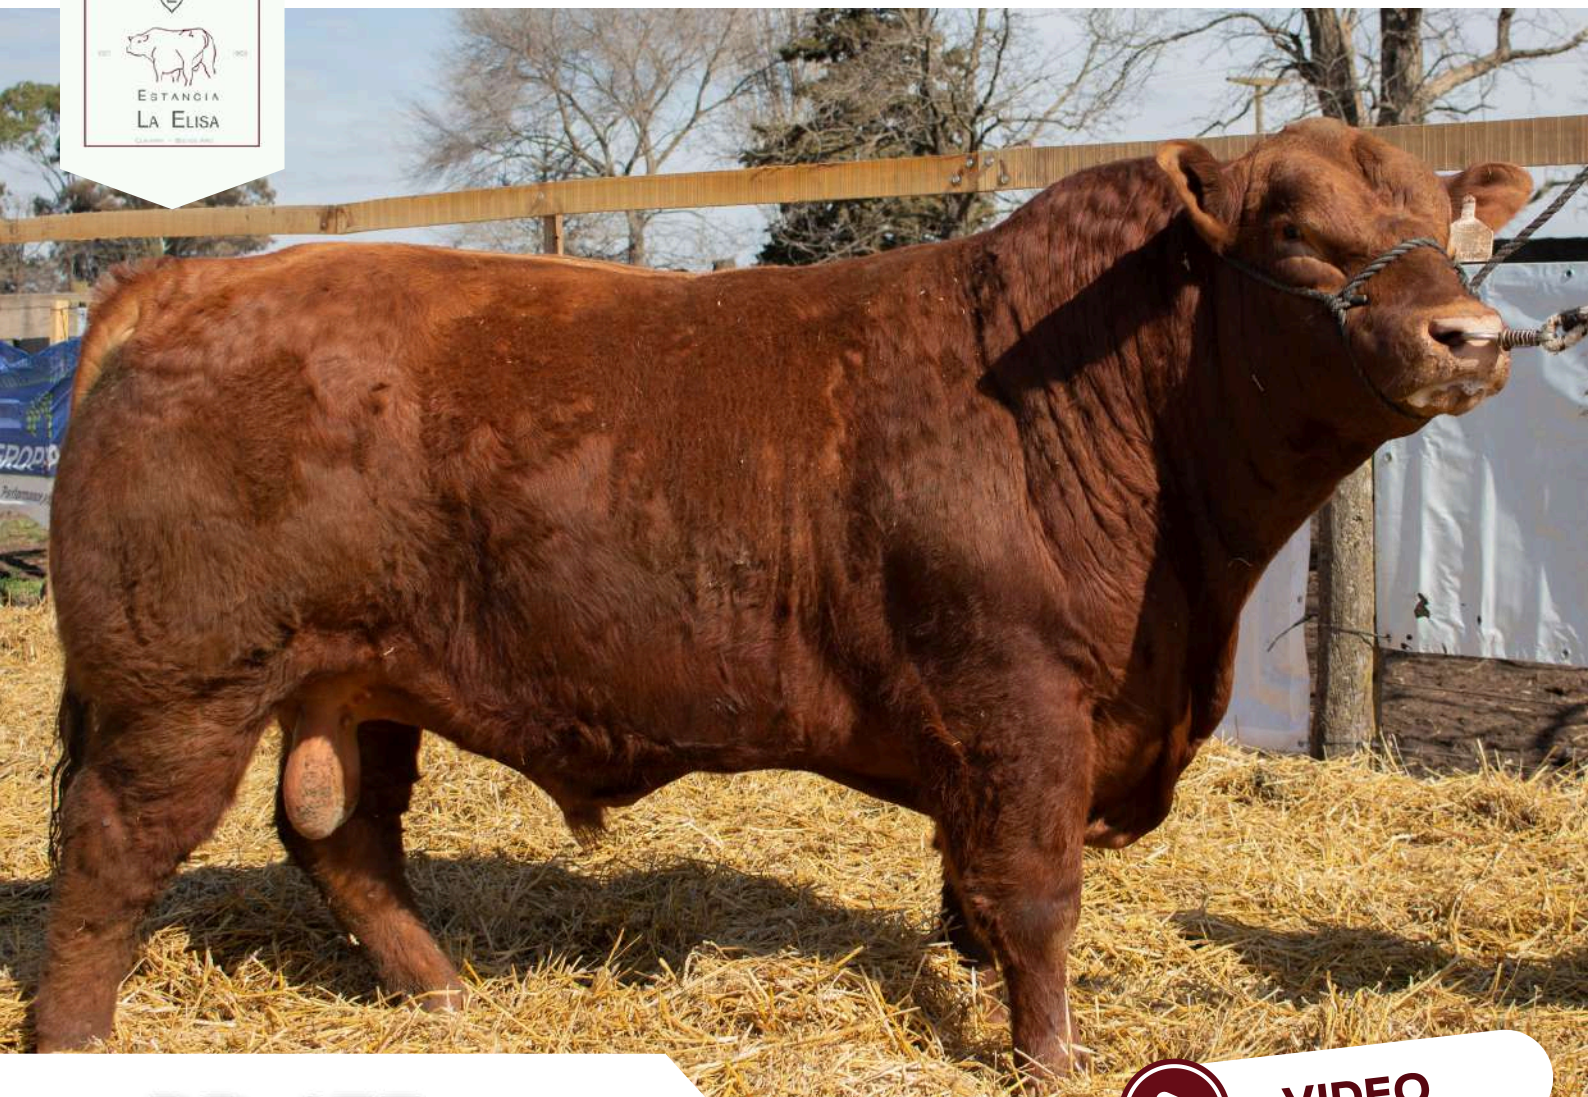

CATÁLOGO REMATE

**MARTES 10
DE SEPTIEMBRE**

MADELAN
SERVICIOS RURALES

La
Limangus

PLAZOS

MACHOS

180 dias libres

HEMBRAS

30/60/90

dias

**MACHOS
PP**

RP 477

VIDEO

NAC: 02/08/2022

PADRE: Maslacq Melchor

PESO ACTUAL: 720 KG

PESO ACTUAL: 490 KG

AOB: 91,1

IM: 0,19

CE: 36 CM

|B| 3874 | MASLACQ 578 | RP 578 | Pelaje: COLORADO

RP 483

VIDEO

NAC: 04/08/2022