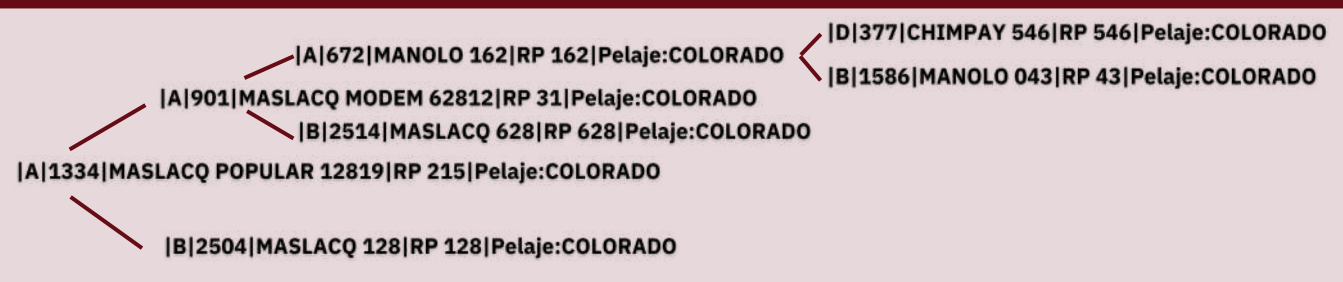

RP 509

VIDEO

NAC: 28/08/2022

AOB: 620

PADRE: Maslacq Popular

IM:

PESO ACTUAL:

CE: 35 CM