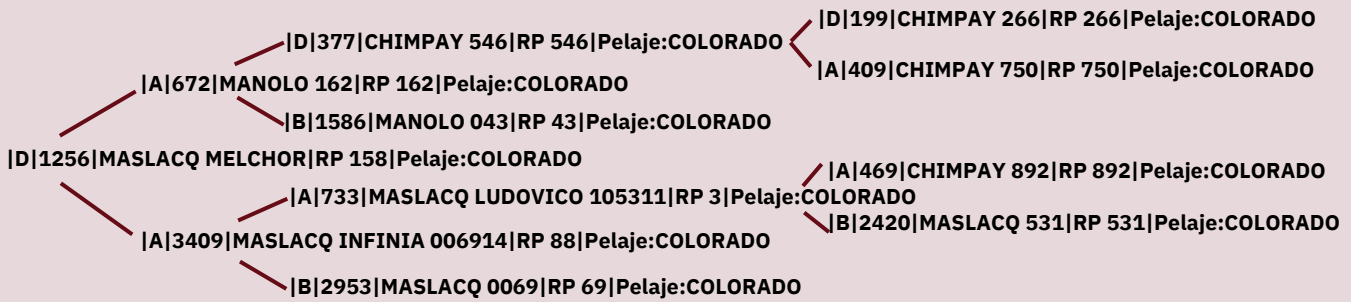

|B|3884|MASLACQ 600|RP 600|Pelaje:COLORADO