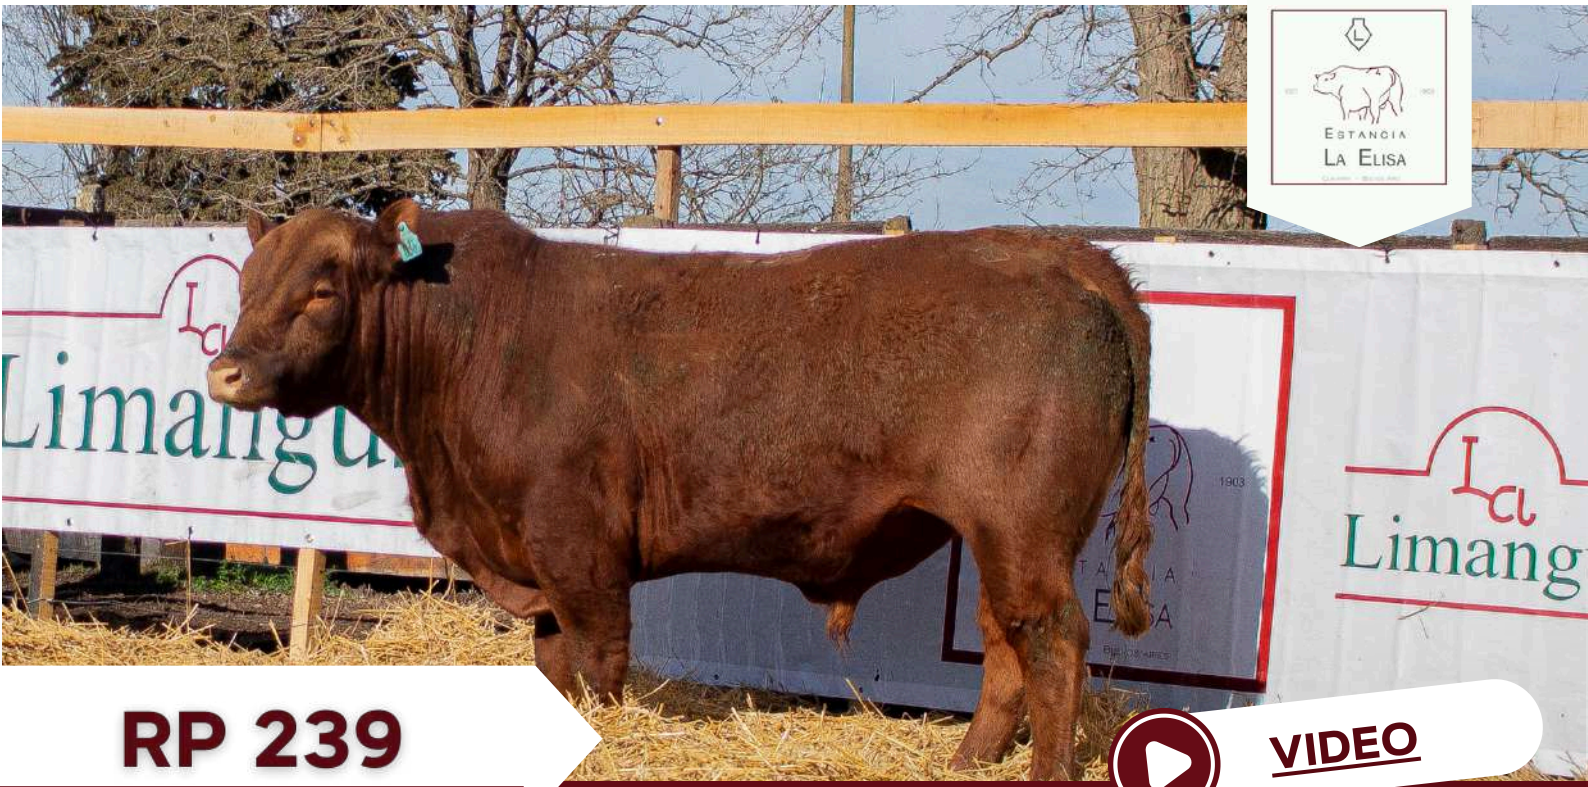

RP 224

VIDEO

NAC: AGO/SEPT 2022
PADRE: LA ELISA
PESO ACTUAL: 585 KG

AOB: 108,5
IM: 0,19
CE: 35 CM

RP 264

Link a video

NAC: AGO/SEPT 2022
PADRE: LA ELISA
PESO ACTUAL: 545 KG

AOB: 95,3
IM: 0,17
CE: 37 CM

RP 221

VIDEO

NAC: AGO/SEPT 2022
PADRE: LA ELISA
PESO ACTUAL: 490 KG

AOB: 97,3
IM: 0,20
CE: 35 CM

RP 255

VIDEO

NAC: AGO/SEPT 2022
PADRE: LA ELISA
PESO ACTUAL: 530 KG

AOB: 84,6
IM: 0,16
CE: 35 CM

RP 230

Link a video

NAC: AGO/SEPT 2022
PADRE: LA ELISA
PESO ACTUAL: 500 KG

AOB: 80,9
IM: 0,16
CE: 35 CM

RP 239

VIDEO

NAC: AGO/SEPT 2022
PADRE: LA ELISA
PESO ACTUAL: 550 KG

AOB: 90,1
IM: 0,16
CE: 36 CM

RP 209

Link a video

NAC: AGO/SEPT 2022
PADRE: LA ELISA
PESO ACTUAL: 480 KG

AOB: 80,7
IM: 0,17
CE: 37 CM

RP 235

VIDEO

NAC: AGO/SEPT 2022
PADRE: LA ELISA
PESO ACTUAL: 520 KG

AOB: 78,2
IM: 0,15
CE: 34 CM