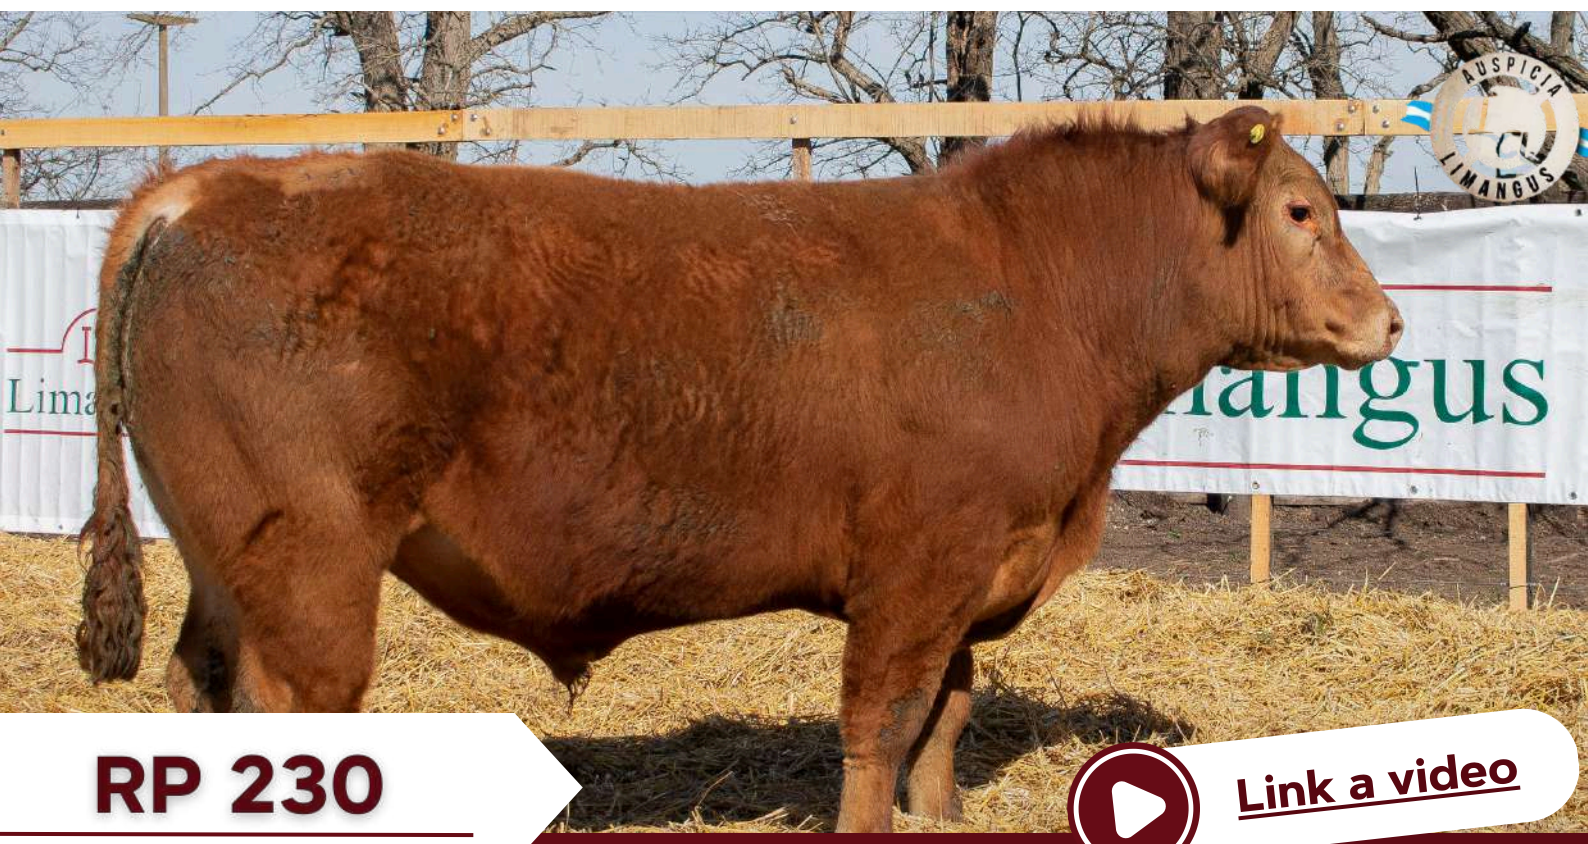

RP 224

VIDEO

NAC: AGO/SEPT 2022
PADRE: LA ELISA
PESO ACTUAL: 585 KG

AOB: 108,5
IM: 0,19
CE: 35 CM

RP 264

Link a video

NAC: AGO/SEPT 2022
PADRE: LA ELISA
PESO ACTUAL: 545 KG

AOB: 95,3
IM: 0,17
CE: 37 CM

RP 221

VIDEO

NAC: AGO/SEPT 2022
PADRE: LA ELISA
PESO ACTUAL: 490 KG

AOB: 97,3
IM: 0,20
CE: 35 CM

RP 255

VIDEO

NAC: AGO/SEPT 2022
PADRE: LA ELISA
PESO ACTUAL: 530 KG

AOB: 84,6
IM: 0,16
CE: 35 CM

RP 230

Link a video

NAC: AGO/SEPT 2022
PADRE: LA ELISA
PESO ACTUAL: 500 KG

AOB: 80,9
IM: 0,16
CE: 35 CM

RP 239

VIDEO

NAC: AGO/SEPT 2022
PADRE: LA ELISA
PESO ACTUAL: 550 KG

AOB: 90,1
IM: 0,16
CE: 36 CM

RP 209

Link a video

NAC: AGO/SEPT 2022
PADRE: LA ELISA
PESO ACTUAL: 480 KG

AOB: 80,7
IM: 0,17
CE: 37 CM

RP 235

VIDEO

NAC: AGO/SEPT 2022
PADRE: LA ELISA
PESO ACTUAL: 520 KG

AOB: 78,2
IM: 0,15
CE: 34 CM