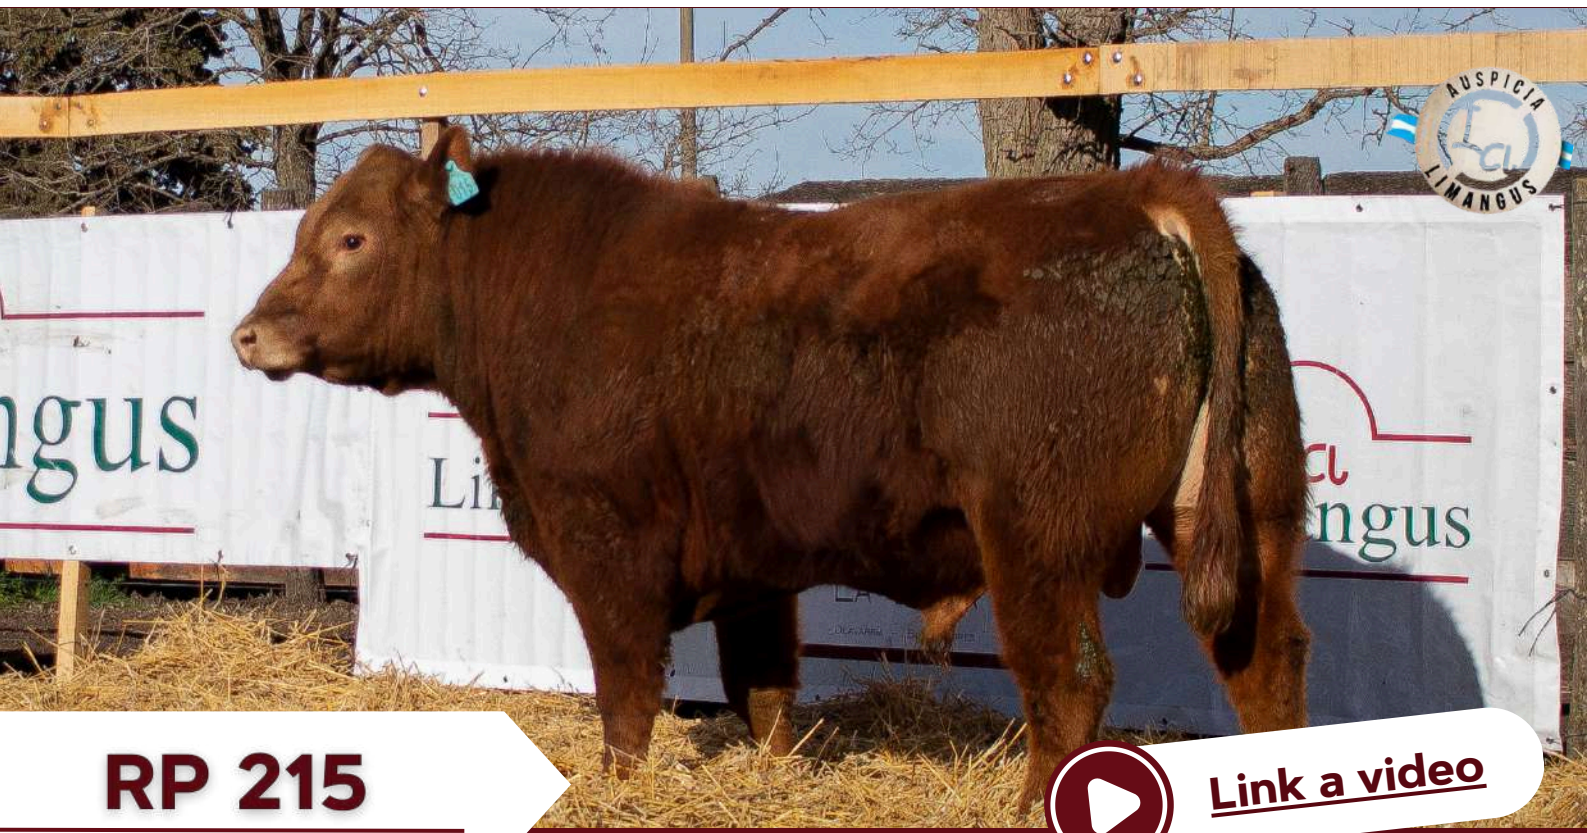

RP 258

Link a video

NAC: AGO/SEPT 2022
PADRE: LA ELISA
PESO ACTUAL: 550 KG

AOB: 93,1
IM: 0,17
CE: 35 CM

RP 256

VIDEO

NAC: AGO/SEPT 2022
PADRE: LA ELISA
PESO ACTUAL: 490 KG

AOB: 84,5
IM: 0,17
CE: 33 CM

RP 299

Link a video

NAC: AGO/SEPT 2022
PADRE: LA ELISA
PESO ACTUAL: 510 KG

AOB: 90,4
IM: 0,18
CE: 37 CM

RP 268

VIDEO

NAC: AGO/SEPT 2022
PADRE: LA ELISA
PESO ACTUAL: 600 KG

AOB:
IM: 0,00
CE: 35

RP 215

Link a video

NAC: AGO/SEPT 2022
PADRE: LA ELISA
PESO ACTUAL: 530 KG

AOB: 83,2
IM: 0,16
CE: 35 CM

RP 254

VIDEO

NAC: AGO/SEPT 2022
PADRE: LA ELISA
PESO ACTUAL: 540 KG

AOB: 83,1
IM: 0,15
CE: 35 CM

RP 231

VIDEO

NAC: AGO/SEPT 2022
PADRE: LA ELISA
PESO ACTUAL: 530 KG

AOB: 93,1
IM: 0,18
CE: 34

RP 203

Link a video

NAC: AGO/SEPT 2022
PADRE: LA ELISA
PESO ACTUAL: 535 KG

AOB: 83,3
IM: 0,16
CE: 39 CM