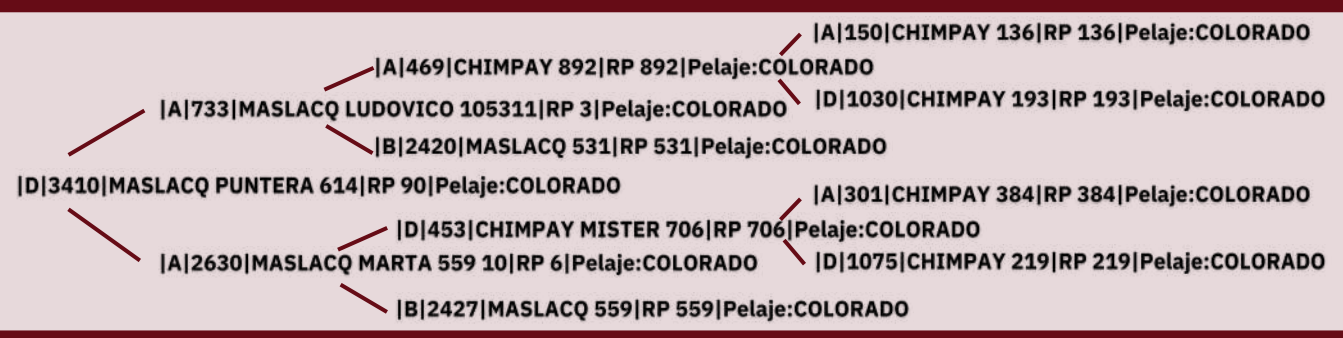

RP 509

VIDEO

NAC: 28/08/2022

AOB: 620

PADRE: Maslacq Popular

IM:

PESO ACTUAL:

CE: 35 CM