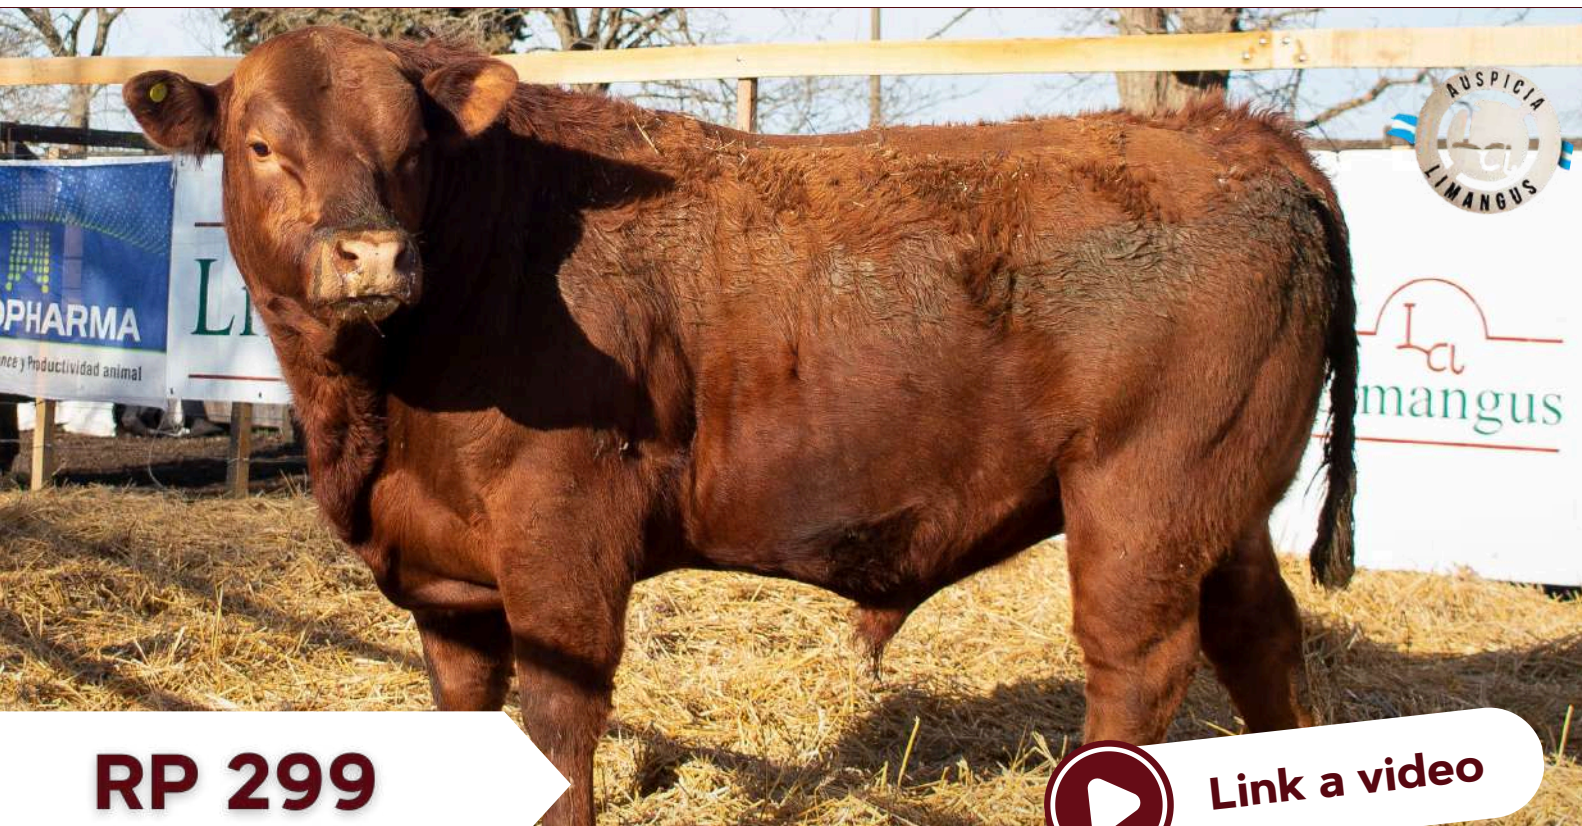

RP 202

Link a video

NAC: AGO/SEPT 2022
PADRE: LA ELISA
PESO ACTUAL: 565 KG

AOB: 98,4
IM: 0,17
CE: 35 CM

RP 211

VIDEO

NAC: AGO/SEPT 2022
PADRE: LA ELISA
PESO ACTUAL: 555 KG

AOB: 82,7
IM: 0,15
CE: 35 CM

RP 258

Link a video

NAC: AGO/SEPT 2022
PADRE: LA ELISA
PESO ACTUAL: 550 KG

AOB: 93,1
IM: 0,17
CE: 35 CM

RP 256

VIDEO

NAC: AGO/SEPT 2022
PADRE: LA ELISA
PESO ACTUAL: 490 KG

AOB: 84,5
IM: 0,17
CE: 33 CM

RP 299

Link a video

NAC: AGO/SEPT 2022
PADRE: LA ELISA
PESO ACTUAL: 510 KG

AOB: 90,4
IM: 0,18
CE: 37 CM

RP 268

VIDEO

NAC: AGO/SEPT 2022
PADRE: LA ELISA
PESO ACTUAL: 600 KG

AOB:
IM: 0,00
CE: 35

RP 215

Link a video

NAC: AGO/SEPT 2022
PADRE: LA ELISA
PESO ACTUAL: 530 KG

AOB: 83,2
IM: 0,16
CE: 35 CM

RP 254

VIDEO

NAC: AGO/SEPT 2022
PADRE: LA ELISA
PESO ACTUAL: 540 KG

AOB: 83,1
IM: 0,15
CE: 35 CM