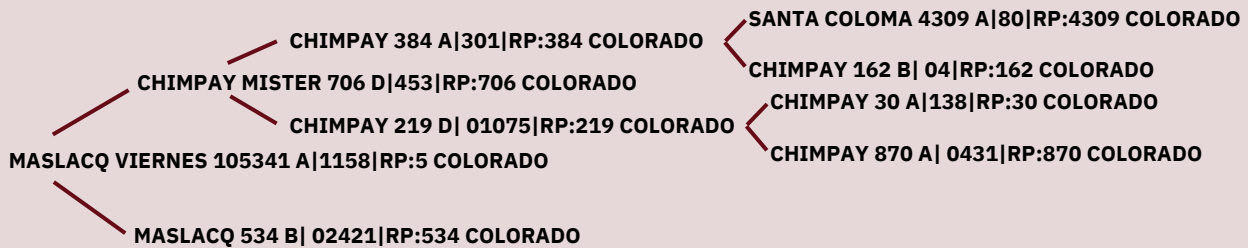

PESO ACTUAL: 390 KG

GD: 5,1

**PREÑEZ: 60 DIAS
CHIMPAY ENRIQUE**

RP 751

VIDEO

NAC: 02/02/2023
PADRE: MASLACQ
PESO ACTUAL: 375 KG

AOB: 79,2
IM:
GD: 4.2

PREÑEZ: 60 DIAS
CHIMPAY ENRIQUE