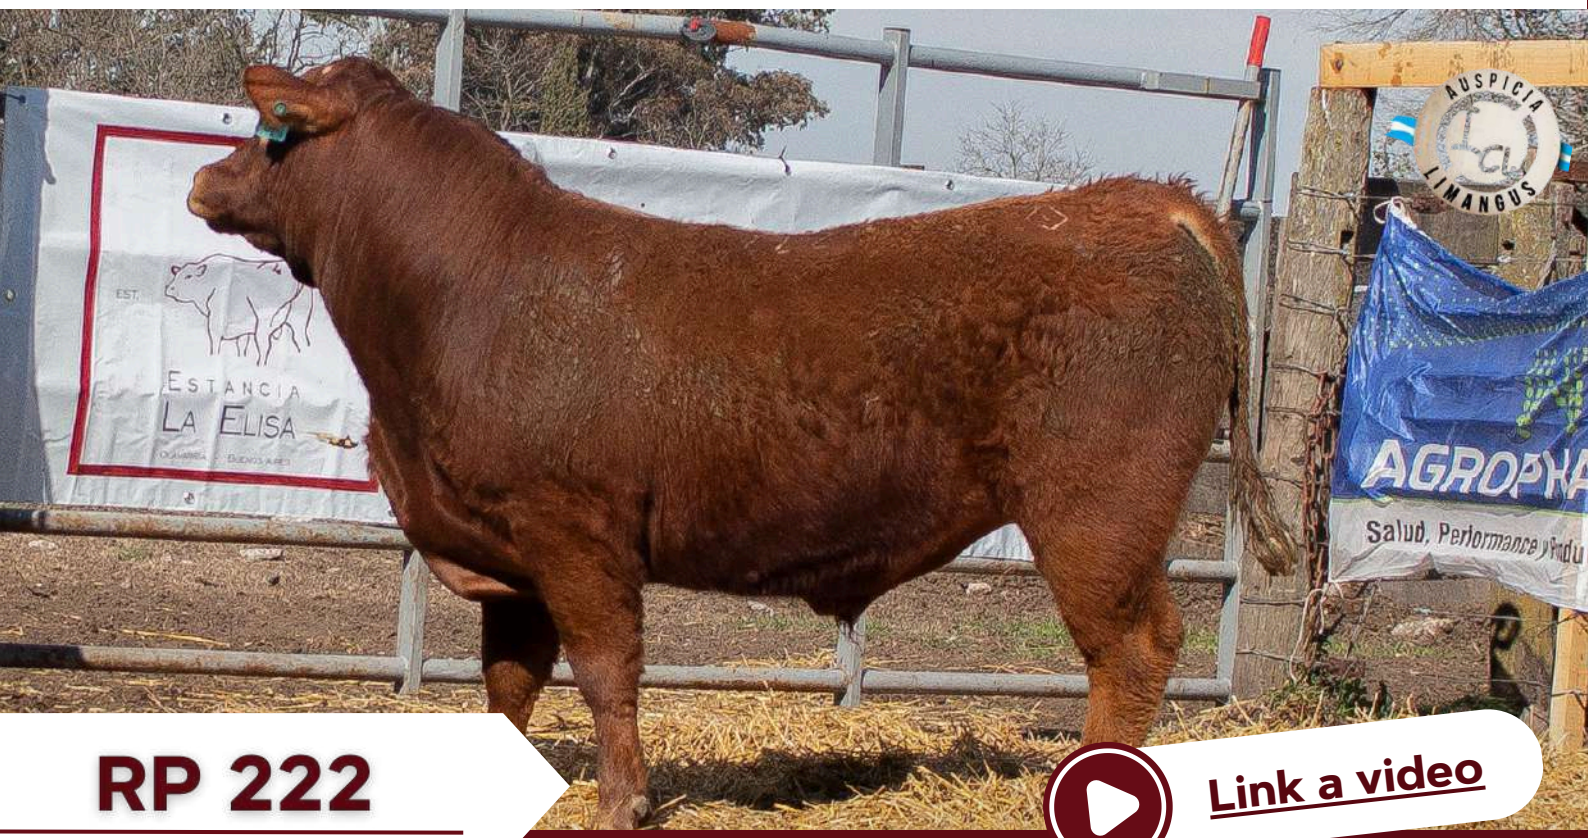

RP 230

Link a video

NAC: AGO/SEPT 2022
PADRE: LA ELISA
PESO ACTUAL: 500 KG

AOB: 80,9
IM: 0,16
CE: 35 CM

RP 239

VIDEO

NAC: AGO/SEPT 2022
PADRE: LA ELISA
PESO ACTUAL: 550 KG

AOB: 90,1
IM: 0,16
CE: 36 CM

RP 209

Link a video

NAC: AGO/SEPT 2022
PADRE: LA ELISA
PESO ACTUAL: 480 KG

AOB: 80,7
IM: 0,17
CE: 37 CM

RP 235

VIDEO

NAC: AGO/SEPT 2022
PADRE: LA ELISA
PESO ACTUAL: 520 KG

AOB: 78,2
IM: 0,15
CE: 34 CM

RP 222

Link a video

NAC: AGO/SEPT 2022
PADRE: LA ELISA
PESO ACTUAL: 480 KG

AOB: 96,2
IM: 0,20
CE: 33 CM

RP 257

VIDEO

NAC: AGO/SEPT 2022
PADRE: LA ELISA
PESO ACTUAL: 465 KG

AOB: 80,7
IM: 0,17
CE: 35 CM