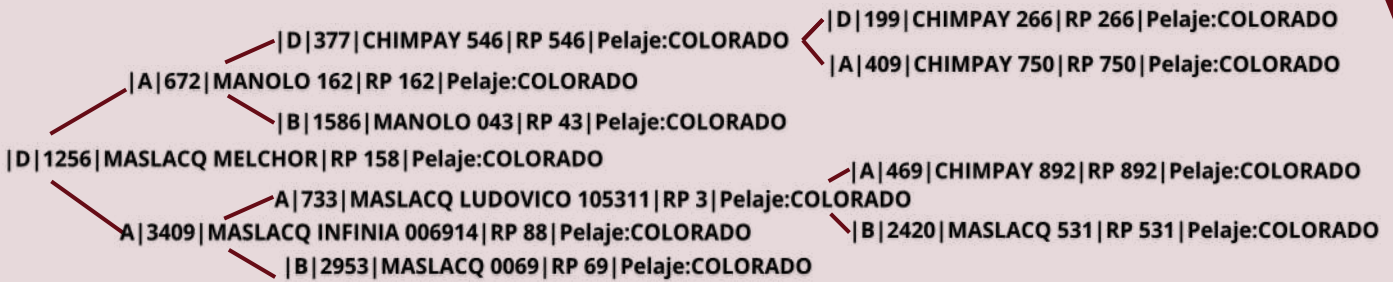

AOB: 116

IM: 0,16

CE: 40 CM

|B| 3877 | MASLACQ 584 | RP 584 | Pelaje: COLORADO

RP 455

VIDEO

NAC: 20/07/2022

PADRE: Maslacq Melchor

PESO ACTUAL: 490 KG

AOB: 91,1

IM: 0,19

CE: 36 CM

|B| 3874 | MASLACQ 578 | RP 578 | Pelaje: COLORADO

RP 483

VIDEO

NAC: 04/08/2022