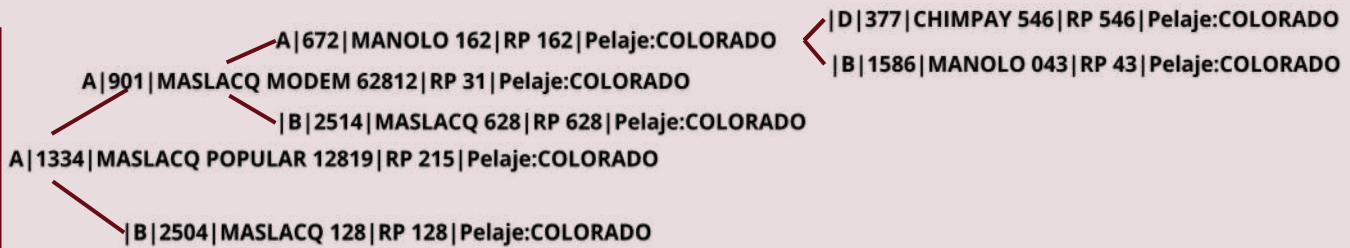

RP 483

VIDEO

NAC: 04/08/2022

PADRE: Maslacq Popular

PESO ACTUAL: 540 KG

AOB: 90,3

IM: 0,17

CE: 37 CM